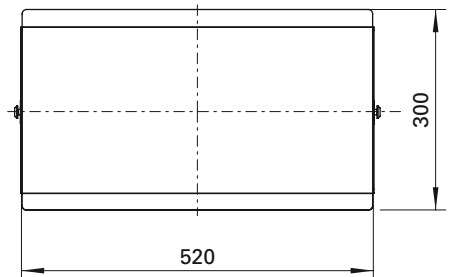

Order No. PROFIL 6836 / SW

MA 013

Locking rail

- 1 locking rail with combination lock for safe keeping of measuring leads of the sloted shelf.

Order No. RIEGEL 6836 / GR

Allgemeine Angaben

Best.-Nr. ¹⁾	ABLAGE 6836 / M.S. / GR	PROFIL 6836 / SW	RIEGEL 6836 / GR
Farben	silbergrau	schwarz	silbergrau

Technische Daten

Abmessungen	520 x 300 mm	520 mm / 640 mm	-
Werkstoff der Ablageplatten	Stahl, pulverbeschichtet	-	Stahl, pulverbeschichtet

General information

Order No. ¹⁾	ABLAGE 6836 / M.S. / GR	PROFIL 6836 / SW	RIEGEL 6836 / GR
colours	silver-grey	black	silver-grey

Technical data

sizes	520 x 300 mm	520 mm / 640 mm	-
shelf material	steel, powder-coated	-	steel, powder-coated

¹⁾ andere Ausführungen auf Anfrage
¹⁾ other designs on request