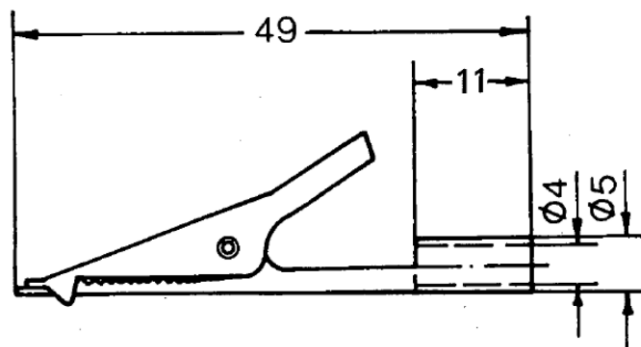

Abgreifklemme / crocodile clip

- Nicht isoliert / *not insulated*
- Steckanschluss \varnothing 4 mm / *socket \varnothing 4 mm*
- Kontakt: Krokodilklaue / *contact: crocodile jaws*
- Mit Feindrahtflächen und zwei seitlichen Greifzähnen / *with fine wire surfaces and two lateral gripping teeth*
- Klemmbereich \varnothing 10 mm / *grips up to \varnothing 10 mm*

Bild / Picture

Zeichnung / Drawing

Allgemeine Angaben / General Information

Best.-Nr. / <i>Order No.</i>	AK 301 Ni
Kontaktmaterial / <i>contact material</i>	Messing / <i>brass</i>
Kontaktteile / <i>contact parts</i>	vernickelt / <i>nickel-plated</i>
Bemessungsspannung / <i>rated voltage</i> ²⁾	30 V AC / 60 V DC
Bemessungsstrom / <i>rated current</i> ²⁾	16 A
Temperatur-Einsatzbereich / <i>operating temperature</i>	von / <i>from</i> -40°C bis / <i>to</i> +110°C