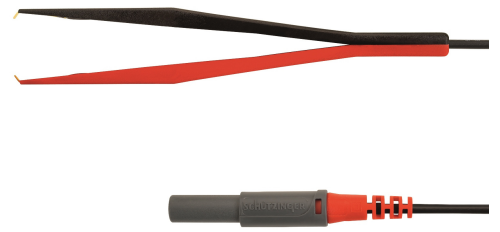

Kelvin-Messleitung

- 1 Koaxial-Sicherheits-Federkorbstecker, konfektioniert an Koaxialkabel RG 174/U und Pinzette
- diese Kelvin-Messleitung wurde speziell für Vierleitermessungen entwickelt
- Maulöffnung der Pinzette max. 17 mm
- für unsere Kelvin-Einbaubuchse **KBU 7992 L Au / ..(Farbe)**
- den Warnhinweis WH 027 finden Sie unter www.schuetzinger.de

- Best.-Nr. KML 7848 Au / PZ / 150 / ..(Farbe)**
- Leitung Koaxialkabel RG 174/U
 - Kontakteile **vergoldet**
 - Isolierteile PA 6.6 (Polyamid)
 - **Farben** siehe Tabelle

Kelvin measuring lead

- 1 coaxial safety lamella-basket plug, assembled on coaxial cable RG 174/U and tweezer
- this kelvin measuring lead has been especially developed for four-wire measurement
- tweezer opening 17 mm max.
- for our kelvin threaded socket **KBU 7992 L Au / ..(colour)**
- please visit www.schuetzinger.de to find the warning notice WH 027

- Order No. KML 7848 Au / PZ / 150 / ..(colour)**
- cable coaxial cable RG 174/U
 - contact parts **gold-plated**
 - insulation PA 6.6 (Polyamid)
 - **colours** see table

Kelvin

Allgemeine Angaben		General information	
Best.-Nr. ¹⁾	KML 7848 Au / PZ / 150 / ..(Farbe) Kontakteile vergoldet	Order No. ¹⁾	KML 7848 Au / PZ / 150 / ..(colour) contact parts gold-plated
Farben	schwarz, rot	colours	black, red
Längen	150 cm	lengths	150 cm
Technische Daten		Technical data	
Leitung	Koaxialkabel RG 174/U	cable	coaxial cable RG 174/U
Bemessungsspannung ²⁾	30 V _{AC} / 60 V _{DC}	rated voltage ²⁾	30 V _{AC} / 60 V _{DC}
Bemessungsstrom ²⁾	1 A	rated current ²⁾	1 A
Temperatur-Einsatzbereich	von -10 °C bis +50 °C	operating temperature	from -10 °C to +50 °C