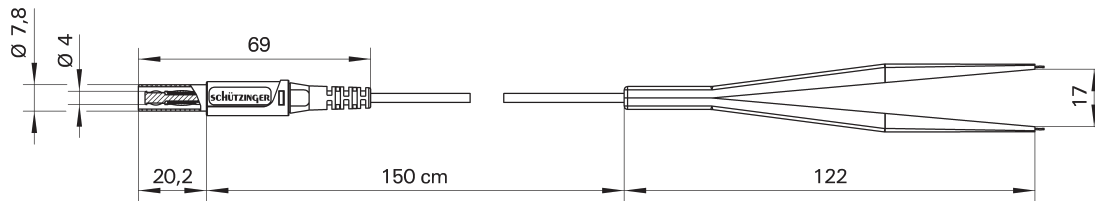

Kelvin-Messleitung

- 1 Koaxial-Sicherheits-Federkorbstecker, konfektioniert an Koaxialkabel RG 174/U und Pinzette
- diese Kelvin-Messleitung wurde speziell für Vierleitermessungen entwickelt
- Maulöffnung der Pinzette max. 17 mm
- für unsere Kelvin-Einbaubuchse **KBU 7992 L Au / ..(Farbe)**
- den Warnhinweis WH 027 finden Sie unter www.schuetzinger.de

- Best.-Nr. KML 7848 Au / PZ / 150 / ..(Farbe)**
- Leitung Koaxialkabel RG 174/U
 - Kontakteile **vergoldet**
 - Isolierteile PA 6.6 (Polyamid)
 - **Farben** siehe Tabelle

Kelvin measuring lead

- 1 coaxial safety lamella-basket plug, assembled on coaxial cable RG 174/U and tweezer
- this kelvin measuring lead has been especially developed for four-wire measurement
- tweezer opening 17 mm max.
- for our kelvin threaded socket **KBU 7992 L Au / ..(colour)**
- please visit www.schuetzinger.de to find the warning notice WH 027

- Order No. KML 7848 Au / PZ / 150 / ..(colour)**
- cable coaxial cable RG 174/U
 - contact parts **gold-plated**
 - insulation PA 6.6 (Polyamid)
 - **colours** see table

Kelvin

Allgemeine Angaben		General information	
Best.-Nr. ¹⁾	KML 7848 Au / PZ / 150 / ..(Farbe) Kontakteile vergoldet	Order No. ¹⁾	KML 7848 Au / PZ / 150 / ..(colour) contact parts gold-plated
Farben	schwarz, rot	colours	black, red
Längen	150 cm	lengths	150 cm
Technische Daten		Technical data	
Leitung	Koaxialkabel RG 174/U	cable	coaxial cable RG 174/U
Bemessungsspannung ²⁾	30 V _{AC} / 60 V _{DC}	rated voltage ²⁾	30 V _{AC} / 60 V _{DC}
Bemessungsstrom ²⁾	1 A	rated current ²⁾	1 A
Temperatur-Einsatzbereich	von -10 °C bis +50 °C	operating temperature	from -10 °C to +50 °C