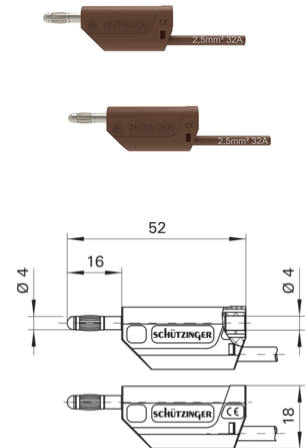

### Messleitung

- 2 Federkorbstecker mit axialer Steckbuchse, konfektioniert an hochflexibler doppelt-isolierter PVC-Leitung 2,5 mm<sup>2</sup>
- die Griffhülsen bestehen aus UL-gelistetem Material
- **Weiterentwicklung unserer Messleitung MFK 15**
- den Warnhinweis WH 020 finden Sie unter [www.schuetzinger.de](http://www.schuetzinger.de)

### Measuring lead

- 2 lamella-basket plugs with inline socket, assembled on highly flexible double insulated PVC cable 2.5 mm<sup>2</sup>
- the sleeves are composed of UL-listed material
- **further development of our measuring lead MFK 15**
- please visit [www.schuetzinger.de](http://www.schuetzinger.de) to find the warning notice WH 020

### Order No. MFK 8715 / 2.5 / ..(length) / ..(colour)

- cable 2.5 mm<sup>2</sup> PVC double-insulated
- contact parts **nickel-plated**
- sleeves PA 6.6 (UL94-V2)
- **colours** see table

WH 020

WH 020

Allgemeine Angaben		General information	
Best.-Nr. <sup>1) 15)</sup>	MFK 8715 / 2.5 / ..(Länge) / ..(Farbe) Kontaktteile vernickelt	Order No. <sup>1) 15)</sup>	MFK 8715 / 2.5 / ..(length) / ..(colour) contact parts nickel-plated
Farben <sup>6)</sup>	schwarz, rot, blau, gelb, grün, grau, braun, weiß, orange, violett, grüngelb	colours <sup>6)</sup>	black, red, blue, yellow, green, grey, brown, white, orange, purple, green-yellow
Längen	25 cm, 50 cm, 100 cm, 150 cm, 200 cm	lengths	25 cm, 50 cm, 100 cm, 150 cm, 200 cm
Technische Daten		Technical data	
Leitung	2,5 mm <sup>2</sup> PVC-doppelt-isoliert	cable	2.5 mm <sup>2</sup> PVC double-insulated
Durchgangswiderstand <sup>4)</sup>	5 mΩ / 9 mΩ / 17 mΩ / 25 mΩ / 35 mΩ	transition resistance <sup>4)</sup>	5 mΩ / 9 mΩ / 17 mΩ / 25 mΩ / 35 mΩ
Bemessungsspannung <sup>2)</sup>	30 V <sub>AC</sub> / 60 V <sub>DC</sub>	rated voltage <sup>2)</sup>	30 V <sub>AC</sub> / 60 V <sub>DC</sub>
Bemessungsstrom <sup>2)</sup>	32 A	rated current <sup>2)</sup>	32 A
Betriebstemperatur	von -10 °C bis +70 °C	operating temperature	from -10 °C to +70 °C