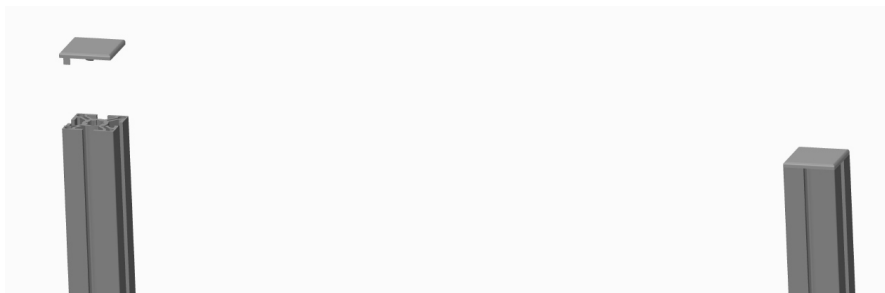

Schritt 1 / Step 1

Entfernen Sie die zwei Abdeckkappen von den oberen Profilenenden.

Remove the two caps from the upper ends of the profiles.