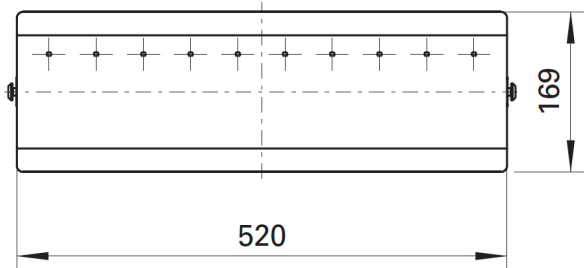

ABLAGE 6836 /FK / GR
Ablageplatte

ABLAGE 6836 / FK / GR
Shelf

- Zubehör zu unserem Labor und Messleitungswagen
 - 1 Ablageplatte, 520 x 169 mm, auf Zwischenstreben, zum Aufbewahren und Aufstecken von Prüfspitzen und anderem Messzubehör auf Ø 4 mm Federkorbsteckern.
 - Maximale Tragkraft der Platte: 10 kg
- *Accessory for our laboratory- and test trolley*
 - *1 shelf, 520 x 169 mm, on intermediate supports, for the storage and plug-in of test probes and other test accessories on Ø 4 mm lamella-basket plugs.*
 - *Max. load capacity: 10 kg*