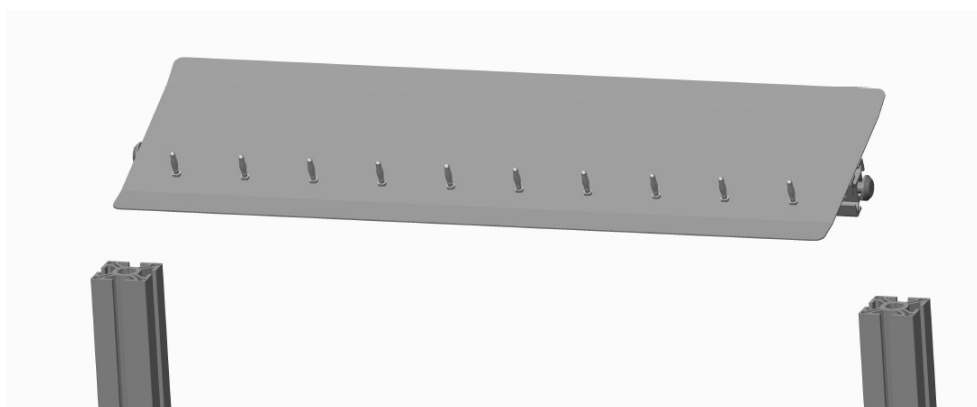

ABLAGE 6836 /FK / GR
Ablageplatte

ABLAGE 6836 / FK / GR
Shelf

- Zubehör zu unserem Labor und Messleitungswagen
 - 1 Ablageplatte, 520 x 169 mm, auf Zwischenstreben, zum Aufbewahren und Aufstecken von Prüfspitzen und anderem Messzubehör auf Ø 4 mm Federkorbsteckern.
 - Maximale Tragkraft der Platte: 10 kg
- *Accessory for our laboratory- and test trolley*
 - *1 shelf, 520 x 169 mm, on intermediate supports, for the storage and plug-in of test probes and other test accessories on Ø 4 mm lamella-basket plugs.*
 - *Max. load capacity: 10 kg*

Item 2

Inbusschlüssel
(1x) 6-KANT 6

Allen key
(1x) 6-KANT 6

Schritt 1 / Step 1

Entfernen Sie die zwei Abdeckkappen von den oberen Profilenenden.

Remove the two caps from the upper ends of the profiles.

Schritt 2 / Step 2

Lösen Sie die Nutensteine der Ablageplatte (Pos. 1) links und rechts mit Hilfe des Inbusschlüssels (Pos. 2) etwas an.

Loosen the slot nuts a little on the shelf (item 1) on the left and right using the Allen key (item 2).

Schieben Sie die Ablageplatte ein und fixieren Sie sie durch Anziehen der Gewindestifte auf der gewünschten Höhe.

Insert the shelf and fix it by tightening the threaded pins to the desired height.

Überprüfen Sie die horizontale Position der Platte mit Hilfe einer Wasserwaage.