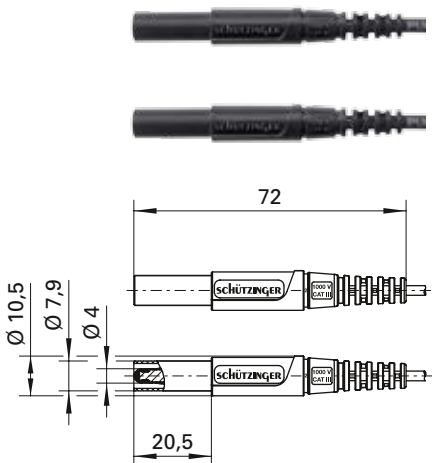

Sicherheits-Messleitung

- 2 Sicherheits-Federkorbstecker konfektioniert an hochflexibler, doppelt-isolierter PVC-Leitung 1 mm²

Best.-Nr.

MSFK 30 / 1 / ..(Länge) / ..(Farbe)

- Leitung 1 mm² PVC-doppelt-isoliert
- Kontaktteile **vernickelt**
- Griffhülsen PA 6.6 (Polyamid)
- **Farben** siehe Tabelle

Safety measuring lead

- 2 safety lamella-basket plugs, assembled on highly flexible double-insulated PVC cable 1 mm²

Order No.

MSFK 30 / 1 / ..(length) / ..(colour)

- cable 1 mm² PVC double-insulated
- contact parts **nickel-plated**
- sleeves PA 6.6 (Polyamid)
- **colours** see table

Sicherheits-Messleitung

- 2 Sicherheits-Federkorbstecker konfektioniert an hochflexibler, doppelt-isolierter PVC-Leitung 1 mm²

Best.-Nr.

MSFK A341 / 1 / ..(Länge) / ..(Farbe)

- Leitung 1 mm² PVC-doppelt-isoliert
- Kontaktteile **vernickelt**
- Griffhülsen PA 6.6 (Polyamid)
- **Farben** siehe Tabelle

Safety measuring lead

- 2 safety lamella-basket plugs, assembled on highly flexible double-insulated PVC cable 1 mm²

Order No.

MSFK A341 / 1 / ..(length) / ..(colour)

- cable 1 mm² PVC double-insulated
- contact parts **nickel-plated**
- sleeves PA 6.6 (Polyamid)
- **colours** see table